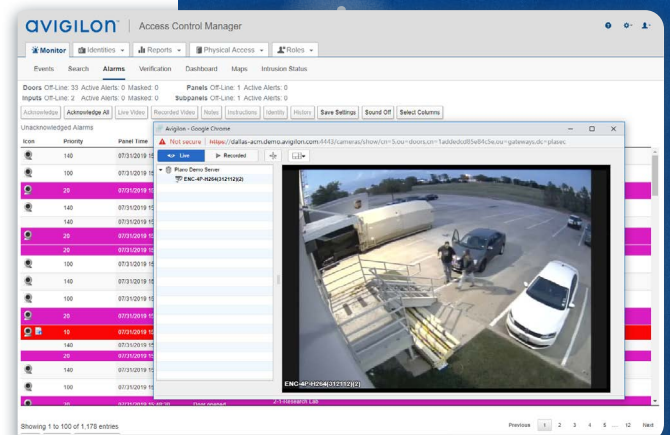

INTERVENCIÓN RÁPIDA

Los eventos en puertas generados por el sistema ACM le permiten crear acciones y notificaciones por reglas para obtener respuestas rápidas en planta, que incluyen cerrar las puertas en todas las instalaciones de inmediato.

Características del sistema ACM

SISTEMA TOTALMENTE BASADO EN NAVEGADORES DE INTERNET

No se requiere instalar ningún servidor o software de cliente, para brindar una solución lista para implementarse para ahorrarle tiempo.

HARDWARE DE PLATAFORMA ABIERTA

Se integra con hardware de Mercury Security y HID Global® que escala de unos cuantos lectores a instalaciones más grandes y más distribuidas.

avigilon.com/es-es/acm

Se han simulado algunas imágenes de características de productos e interfaces de usuario para fines ilustrativos.