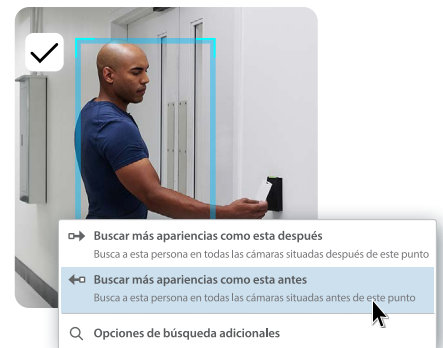

Integraciones ACC y ACM

Access Control que funciona integralmente con la seguridad en video

Nuestro sistema Access Control Manager (ACM) se integra con el software de gestión de video Avigilon Control Center (ACC) para brindarle una solución de seguridad potente, simple y unificada que permita ayudarle a concentrarse en los aspectos más importantes.

Con el software ACM™ y ACC™, usted puede verificar instantáneamente si una persona que aparece presentando una tarjeta en la cámara coincide con la foto de identificación asociada con la tarjeta de acceso que usa, y luego cerrar o abrir la puerta desde su tablero de ACC.

Desde la misma pantalla, usted puede buscar a la persona usando nuestra función Identity Search.

Mediante el uso del video del tiempo más reciente en el que usaron la tarjeta, usted puede usar fácilmente la tecnología de Avigilon Appearance Search™ para ayudarse a encontrar su posición actual en planta o ver dónde más han estado. Es así de sencillo.

INTERFAZ DE FOCO DE ATENCIÓN

Una moderna interfaz de usuario de supervisión de video en vivo que aprovecha la IA y las tecnologías de video analíticos para determinar qué información es importante y debe presentarse a los operadores de seguridad.