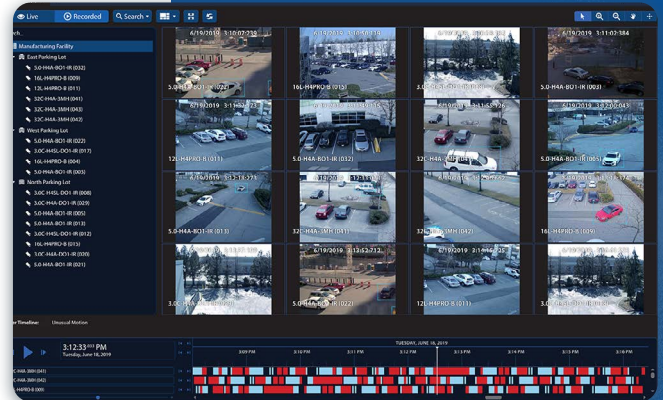

Características del software ACC

BÚSQUEDA POTENTE

La tecnología Avigilon Appearance Search™ permite revisar con facilidad a través de horas de video para localizar rápidamente a una persona específica o un vehículo de interés en toda la instalación en tiempo casi real.

INTERFAZ DE FOCO DE ATENCIÓN

Una moderna interfaz de usuario de supervisión de video en vivo que aprovecha la IA y las tecnologías de video analíticos para determinar qué información es importante y debe presentarse a los operadores de seguridad.

avigilon.com/es-es/acc

Combinada para ofrecer una potente solución de seguridad

IDENTITY SEARCH

Permite una búsqueda rápida de una persona de interés usando la información del titular de la tarjeta de ACM. Ahí podrá usar la tecnología Avigilon Appearance Search para determinar la ubicación anterior o actual de dicha persona en un lugar.

INTERVENCIÓN RÁPIDA

Los eventos en puertas generados por el sistema ACM le permiten crear acciones y notificaciones por reglas para obtener respuestas rápidas en planta, que incluyen cerrar las puertas en todas las instalaciones de inmediato.

Características del sistema ACM

SISTEMA TOTALMENTE BASADO EN NAVEGADORES DE INTERNET

No se requiere instalar ningún servidor o software de cliente, para brindar una solución lista para implementarse para ahorrarle tiempo.

HARDWARE DE PLATAFORMA ABIERTA

Se integra con hardware de Mercury Security y HID Global® que escala de unos cuantos lectores a instalaciones más grandes y más distribuidas.

avigilon.com/es-es/acm