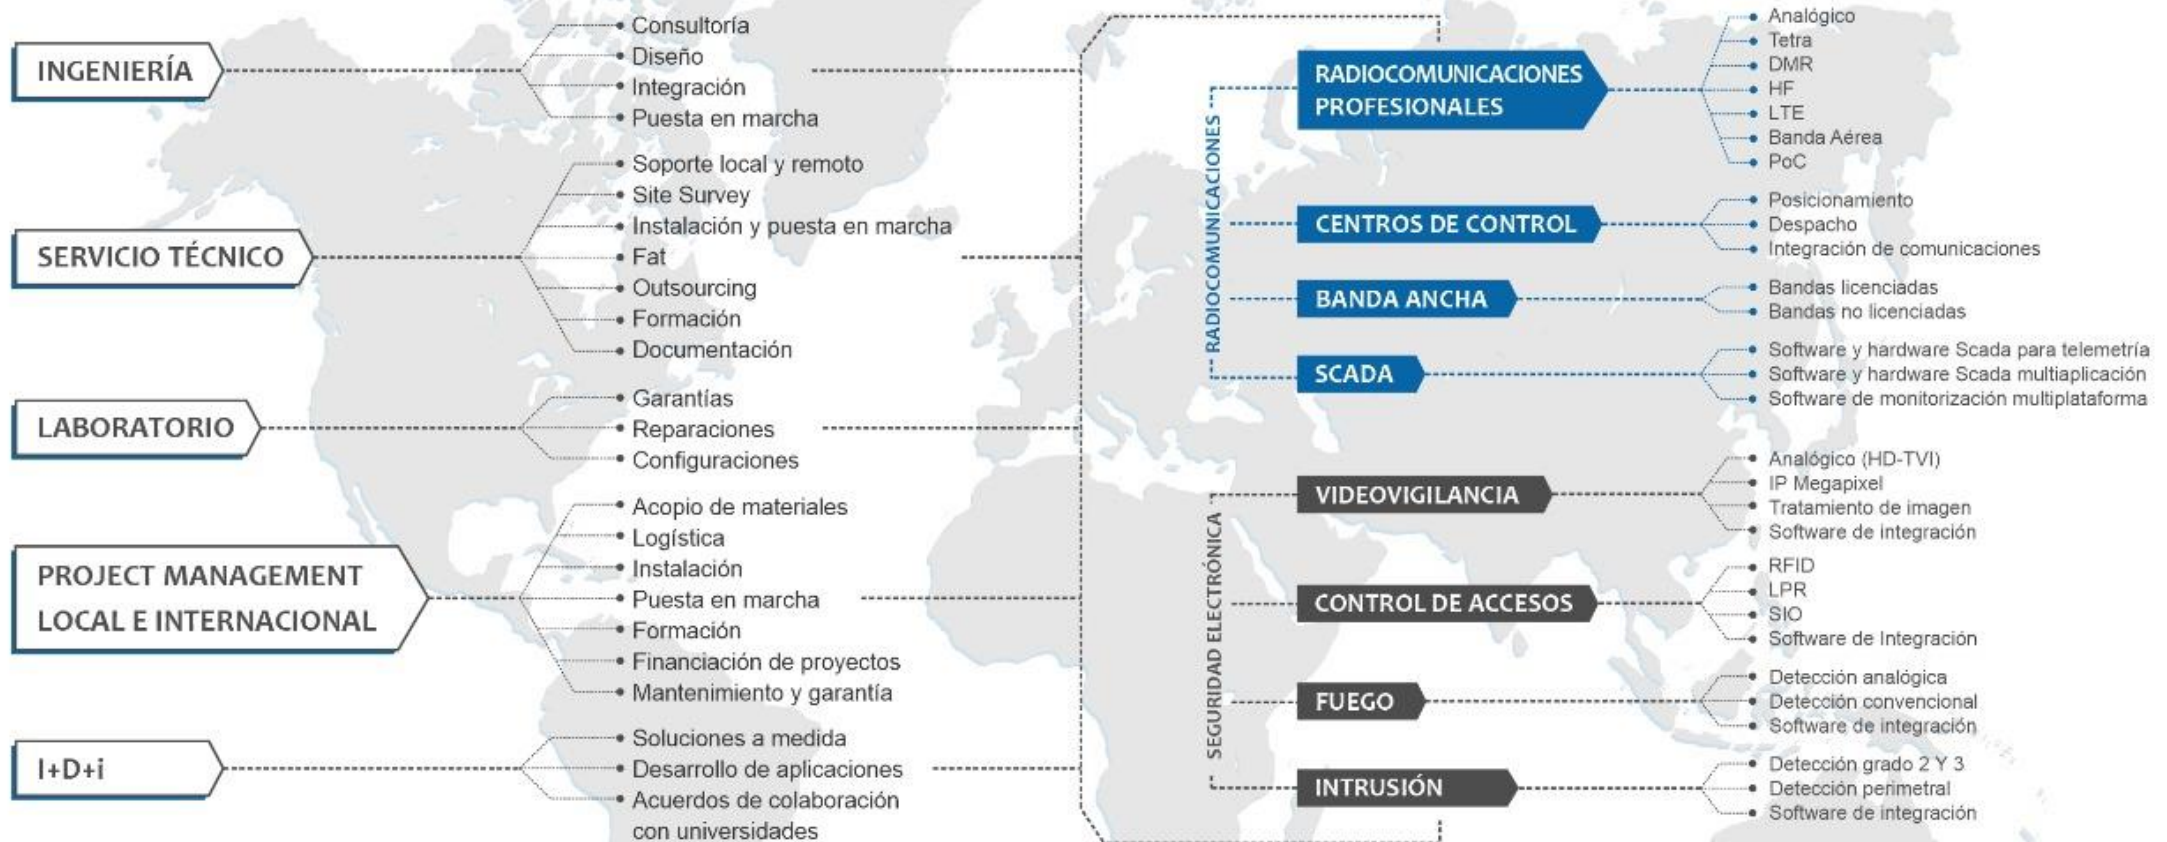

¿Qué hacemos?

SERVICIOS

PRODUCTOS